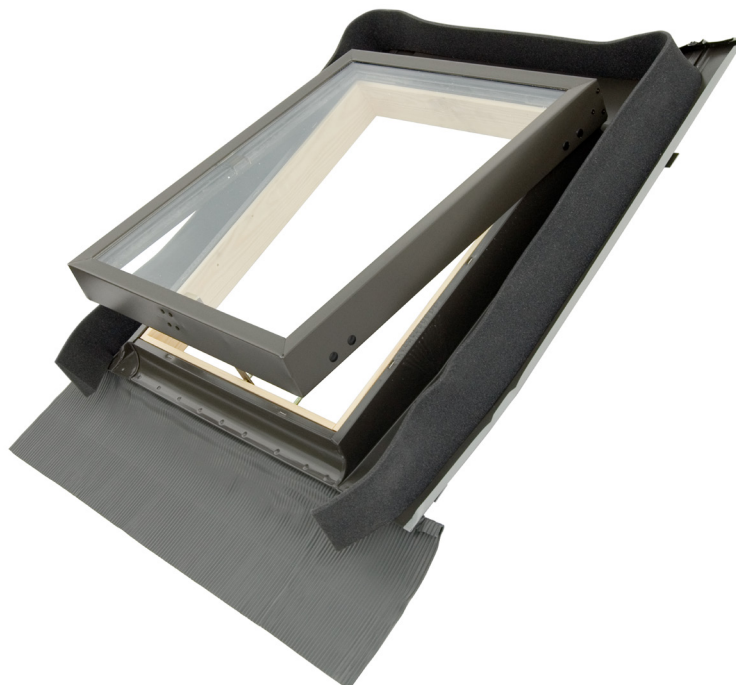

Flex

Wyłaz dachowy

2 LATA
GWARANCJI

DOSTĘPNE ROZMIARY

KFB4555
45 x 55 cm

KFB4573
45 x 73 cm

Cechy

- Zintegrowany kołnierz z fartuchem
- Preinstalowana uszczelka klinowa
- Montaż na dachach o nachyleniu od 15 do 60 stopni
- Do wszystkich pokryć dachowych (90 mm MAX)
- Otwierany do góry lub na bok
- Odporny na działanie czynników atmosferycznych oraz promieniowanie UV

- Laminowane drewno sosnowe suszone w specjalnych komorach
- Drewno zabezpieczone przeciwgrzybicznie
- Podwójny pakiet szybowy 14 mm (3-8-3)
- Chromowana stalowa klamka z dwiema pozycjami wentylacji
- 2-letnia gwarancja
- Dostępne w szarym kolorze (RAL 7043)