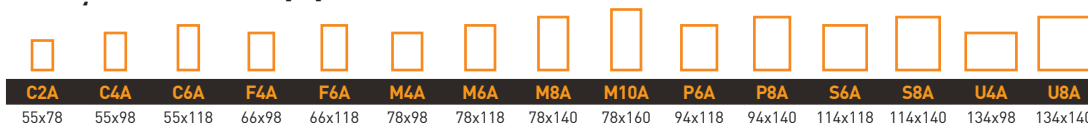

Materiał jest o 2 cm szerszy niż szyba – zapewniając większą ochronę przy otwartym oknie

2 lata gwarancji

KOLOR

4260 Czarny

4260

DOSTĘPNE ROZMIARY [CM]

MULTIFIT

CO TO OZNACZA MULTIFIT?