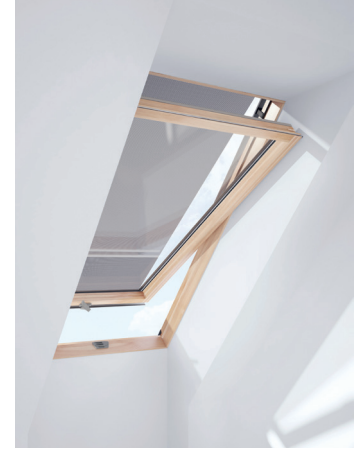

Materiał, z którego wykonano rolęte, jest mocny i odporny na zabrudzenia

Łatwe czyszczenie za pomocą zwilżonej ściereczki

Możliwość zatrzymania w dowolnym położeniu

Eleganckie części ostony ze szczotkowanego aluminium

Materiał, z którego wykonano rolęte, jest mocny i odporny na zabrudzenia

Może być blokowana w 3 różnych położeniach

Łatwe czyszczenie za pomocą zwilżonej ściereczki

Eleganckie części ostony ze szczotkowanego aluminium

MARKIZA TERMOIZOLACYJNA | MIR

CECHY

Doskonałe dopasowanie do naszych okien dachowych

Łatwy montaż – zaledwie 5 minut

Tkanina z włókna szklanego powlekana PCV

Tkanina sprawia, że ciepło jest zatrzymywane na zewnątrz pomieszczenia, a światło łagodnie przenika do środka

Materiał jest odporny na działanie czynników atmosferycznych

Zewnętrznie mocowany do górnej części okna dachowego

Markiza bardzo łatwa w obsłudze od wewnątrz

W przypadku korzystania z markizy można nadal swobodnie otwierać okno i wpuszczać świeże powietrze