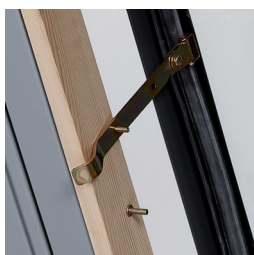

CE¹³
EN 14351-1:2006
+A2:2016

www.dakea.pl