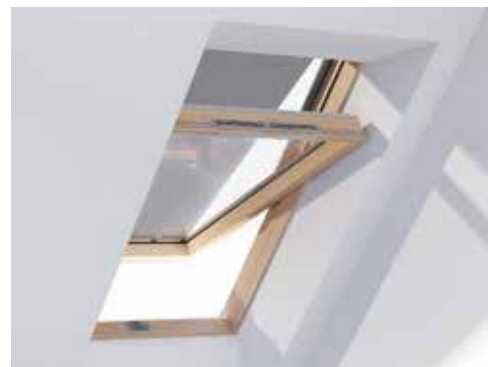

ROLETA PRZYCIEMNIAJĄCA

Stworzona, by rozprasać światło wpadające do pomieszczenia. Półprzezroczysty materiał rolety jest wytrzymały, odporny na zabrudzenia i łatwy w konserwacji. Można zatrzymać ją w 3 pozycjach. Dostępna w kolorze beżowym i granatowym. Multifit: pasują do okien dachowych Dakea, VELUX® (również z nową generacją - V22), FAKRO®, Optilight®, Keylite®, Starlite®, RoofLITE® i DAKSTRA.

GŁÓWNA ZALETĄ: przestonięcie okna dachowego i rozproszenie światła

JAKIE RODZAJE ROLET DOSTĘPNE SĄ W OFERCIE DAKEA?

MARKIZA TERMOIZOLACYJNA

Wytrzymały materiał tej instalowanej na zewnątrz markizy pokryty PCV, dzięki czemu jest odporny na działanie czynników atmosferycznych. Markiza chroni przed nagrzewaniem pomieszczenia, zatrzymując ciepło, ale przepuszczając łagodnie rozproszone światło.

GŁÓWNA ZALETĄ: zatrzymuje 80% światła słonecznego chroniąc przed nagrzewaniem oraz tłumi hałas deszczu

ROLETA SOLARNA DO OKNA DO DACHÓW PŁASKICH

Zasilana energią słoneczną roleta pasuje idealnie do gamy Dakea. Jej podwójnie plisowany materiał zapewnia 100% efekt zaciemnienia, co sprawdzi się idealnie w sypialniach. Specjalna warstwa aluminium, dodana w materiale o budowie plastra miodu, blokuje dodatkowo do 51% ciepła. Szybka i łatwa instalacja dzięki panelowi solarnemu – nie ma potrzeby podłączania zewnętrznego źródła zasilania i wiercenia dodatkowych otworów na przewody. Dwa dostępne kolory: czarny i biały.

GŁÓWNA ZALETĄ: gwarantuje 100% zaciemnienia, dostępna w 8 pięknych odcieniach.

ŻALUZJA POZIOMA

Zastosowanie żaluzji to idealny sposób, by zapewnić sobie nieco więcej prywatności, nie ograniczając ilości wpadającego do pomieszczenia światła. Wykonana z aluminium, bezprzewodowa, łatwa w montażu. Sprawdzi się w kuchniach, łazienkach, salonach.