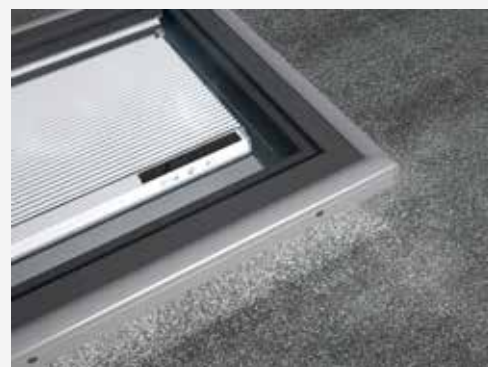

ROLETA SOLARNA DO OKNA DO DACHÓW PŁASKICH

Zasilana energią słoneczną roleta pasuje idealnie do gamy Dakea. Jej podwójnie plisowany materiał zapewnia 100% efekt zaciemnienia, co sprawdzi się idealnie w sypialniach. Specjalna warstwa aluminium, dodana w materiale o budowie plastra miodu, blokuje dodatkowo do 51% ciepła. Szybka i łatwa instalacja dzięki panelowi solarnemu – nie ma potrzeby podłączania zewnętrznego źródła zasilania i wiercenia dodatkowych otworów na przewody. Dwa dostępne kolory: czarny i biały.

GŁÓWNA ZALETĄ: 100% zaciemnienia, 100% prywatności, zwiększone bezpieczeństwo i redukcja hałasu