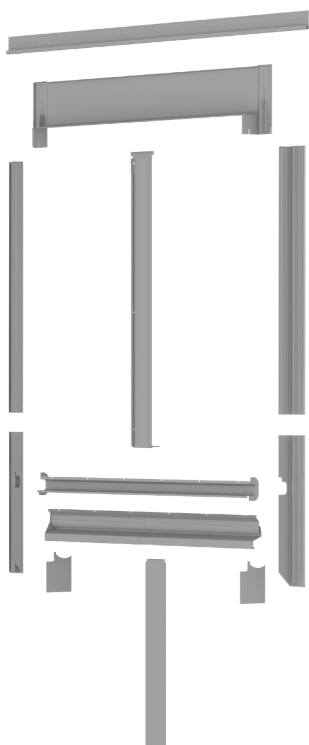

KOŁNIERZ BLIŹNIACZY DO OKIEN KOLANKOWYCH DO POKRYĆ PŁASKKICH

SBN

0-16 mm

ZASTOSOWANIE

- Odpowiedni dla montażu dwóch okien kolankowych (typu KAN) jedno przy drugim
- Do dachów o nachyleniu 15°-55°
- Do pokryć płaskich do 8 mm (max. wysokość zakładki 16 mm)
- Odległość pozioma między oknami 120 mm
- Dla obu typów rozwiązań: z nawisem bocznym i bez

WŁAŚCIWOŚCI

- Całkowita wodoszczelność
- Łatwy montaż
- Odporność na warunki atmosferyczne oraz promieniowanie UV
- Beztłowiowy

MATERIAŁ:

- Aluminium
- Proszkowo lakierowane, RAL 7043

DOSTĘPNE ROZMIARY* [CM]

M4A	M6A	M8A	M10A
78x98	78x118	78x140	78x160

*W zależności od górnych/potaciowych okien

Dach z okapem bocznym

Dach z okapem zlicowanym ze ścianą

www.dakea.com