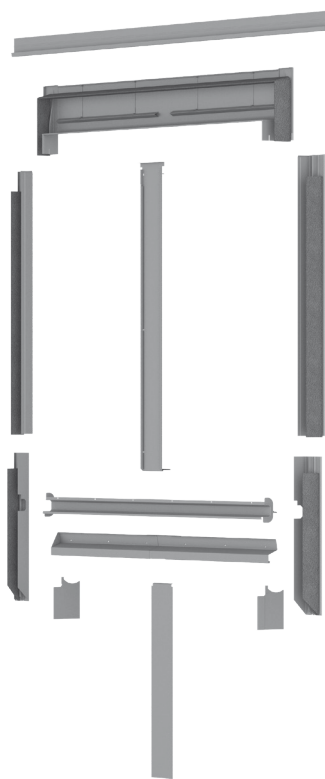

# KOŁNIERZ BLIŹNIACZY DO OKIEN KOLANKOWYCH DO POKRYĆ PROFILOWANYCH

UBN

## ZASTOSOWANIE

- Odpowiedni dla montażu dwóch okien kolankowych (typu KAN) jedno przy drugim
- Do dachów o nachyleniu 15°-55°
- Do pokryć profilowanych (o wysokości profilu 16 - 120 mm)
- Odległość pozioma między oknami 120 mm
- Dla obu typów rozwiązań: z nawisem bocznym i bez

## MATERIAŁ:

- Aluminium
- Proszkowo lakierowane, RAL 7043

## DOSTĘPNE ROZMIARY\* [CM]

<b>M4A</b>	<b>M6A</b>	<b>M8A</b>	<b>M10A</b>
78x98	78x118	78x140	78x160

\*W zależności od górnych/potaciowych okien

Dach z okapem bocznym

Dach z okapem zlicowanym ze ścianą

[www.dakea.com](http://www.dakea.com)