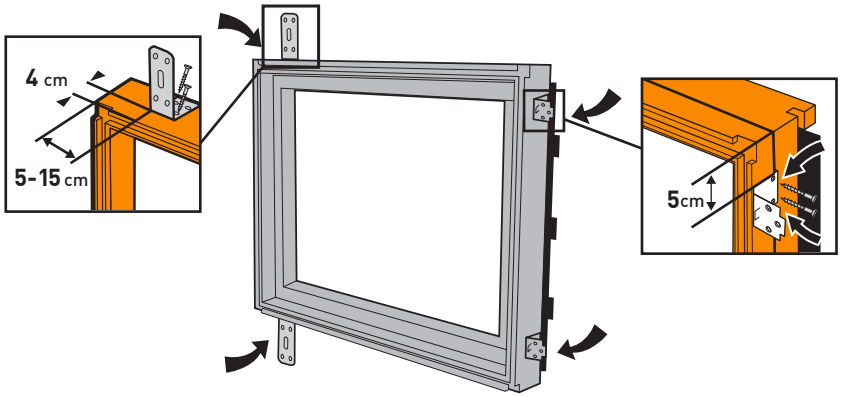

XCI

INS-DAK-XCI_4.04.058

Roof windows for **smart professionals**

01

0-16 mm

16-120 mm

1x SCX 1³ 1x UCX 1³
 1x KSI 1x KUI
 1x XCI 1x XCI

0-16 mm

16-120 mm

1x SCX 1³ 1x UCX 1³
 1x SCX 2 1x UCX 2
 1x KSI 1x KUI
 2x XCI 2x XCI

02

03

04

05

2x!

07