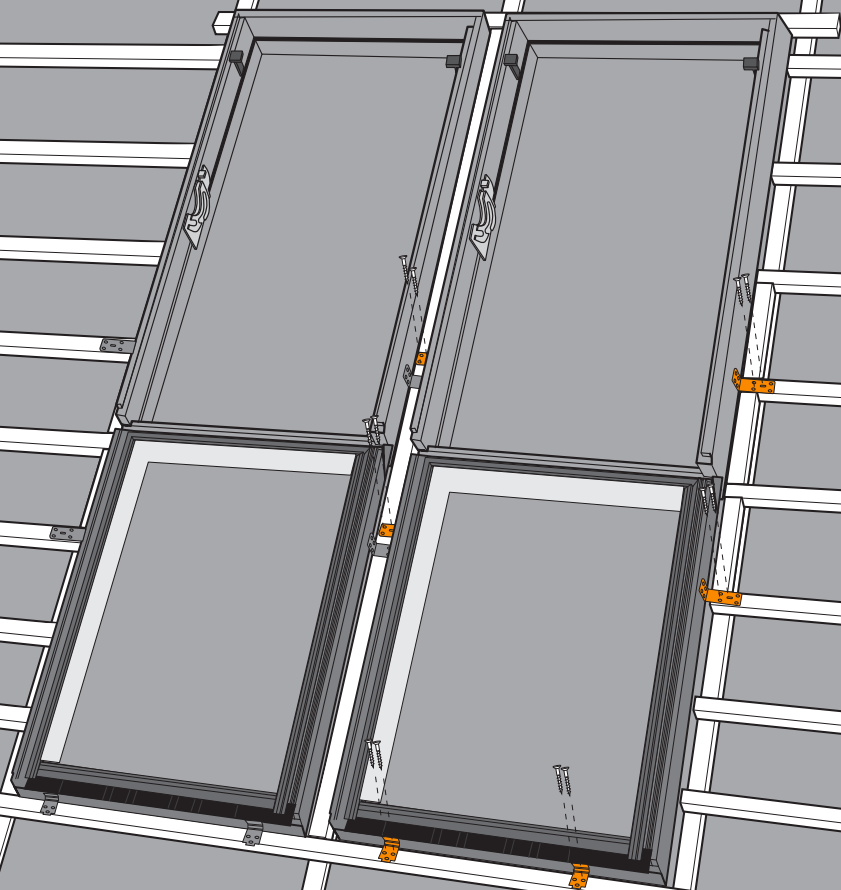

XCI

INS-DAK-XCI_4.04.058

Roof windows for **smart professionals**

01

0-16 mm

16-120 mm

1x SCX 1³ 1x UCX 1³
 1x KSI 1x KUI
 1x XCI 1x XCI

0-16 mm

16-120 mm

1x SCX 1³ 1x UCX 1³
 1x SCX 2 1x UCX 2
 1x KSI 1x KUI
 2x XCI 2x XCI

02

03

04

05

2x!

07

KAI

08-15

10

11

12

13

KAI 20a/20b-21

15-90°

16-120 mm

0-16 mm