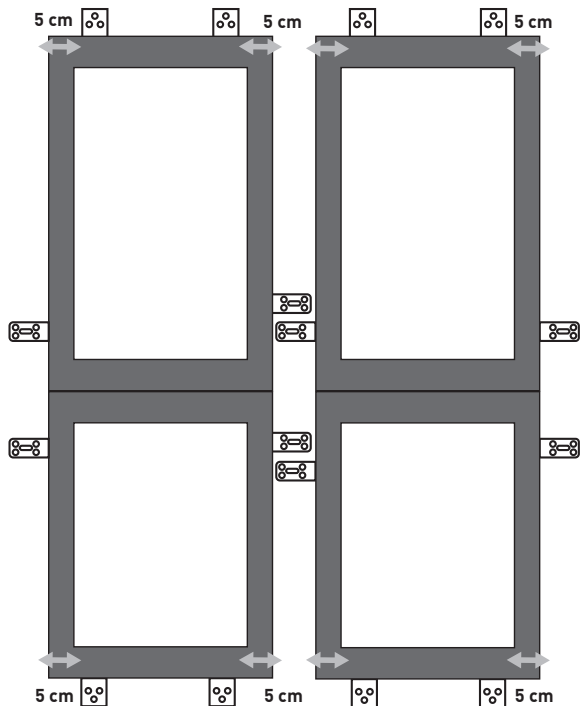

XCI

INS-DAK-XCI_4.04.058

Roof windows for **smart professionals**

01

0-16 mm

16-120 mm

1x SCX 1³ 1x UCX 1³
 1x KSI 1x KUI
 1x XCI 1x XCI

0-16 mm

16-120 mm

1x SCX 1³ 1x UCX 1³
 1x SCX 2 1x UCX 2
 1x KSI 1x KUI
 2x XCI 2x XCI

02

03

04

05

2x!

07

16-120 mm

0-16 mm