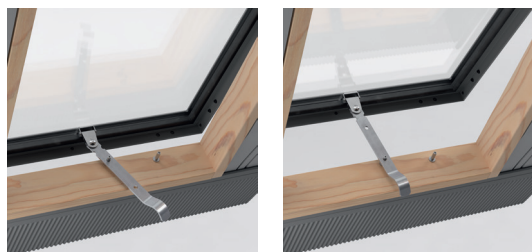

FLEX+

WYŁAZ KFB U

ZASTOSOWANIE

- W budynkach użyteczności publicznej i prywatnych
- Do nieogrzewanych, niezamieszkałych pomieszczeń jak garaże czy strychy
- Montaż na dachach o nachyleniu od 15 do 60 stopni
- Odpowiedni do wszystkich rodzajach pokryć dachowych, max wysokość profilu 90 mm]

CECHY

- Zintegrowany kotnierz z folii paroprzepuszczalnej
- Wyłaz ze zintegrowanym kotnierzem
- Zintegrowana uszczelka piankowa
- Odporny na działanie czynników atmosferycznych oraz promieniowanie UV
- 14 mm podwójny pakiet szybowy (3-8-3)
- Chromowana stalowa klamka z dwiema pozycjami wentylacji
- 5 lat gwarancji
- Łatwa i szybka instalacja

MATERIAŁ

- Rama: drewno sosnowe z certyfikatem FSC suszone w specjalnych komorach
- Zabezpieczone przeciwgrzybicznie
- Profil aluminiowy
- Bezołowiowy, dwuwarstwowy, łatwy w formowaniu kotnierz dolny
- Dostępne opcje kolorystyczne:
- Szary RAL 7043