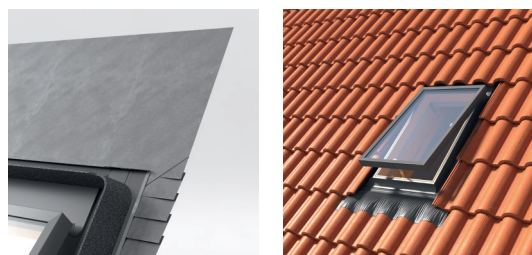

FLEX+

WYŁAZ KFB U

ZASTOSOWANIE

- W budynkach użyteczności publicznej i prywatnych
- Do nieogrzewanych, niezamieszkałych pomieszczeń jak garaże czy strychy
- Montaż na dachach o nachyleniu od 15 do 60 stopni
- Odpowiedni do wszystkich rodzajach pokryć dachowych, max wysokość profilu 90 mm]

CECHY

- Zintegrowany kotnierz z folii paroprzepuszczalnej
- Wyłaz ze zintegrowanym kotnierzem
- Zintegrowana uszczelka piankowa
- Odporny na działanie czynników atmosferycznych oraz promieniowanie UV
- 14 mm podwójny pakiet szybowy (3-8-3)
- Chromowana stalowa klamka z dwiema pozycjami wentylacji
- 5 lat gwarancji
- Łatwa i szybka instalacja

MATERIAŁ

- Rama: drewno sosnowe z certyfikatem FSC suszone w specjalnych komorach
- Zabezpieczone przeciwgrzybicznie
- Profil aluminiowy
- Bezołowiowy, dwuwarstwowy, łatwy w formowaniu kotnierz dolny
- Dostępne opcje kolorystyczne:
- Szary RAL 7043