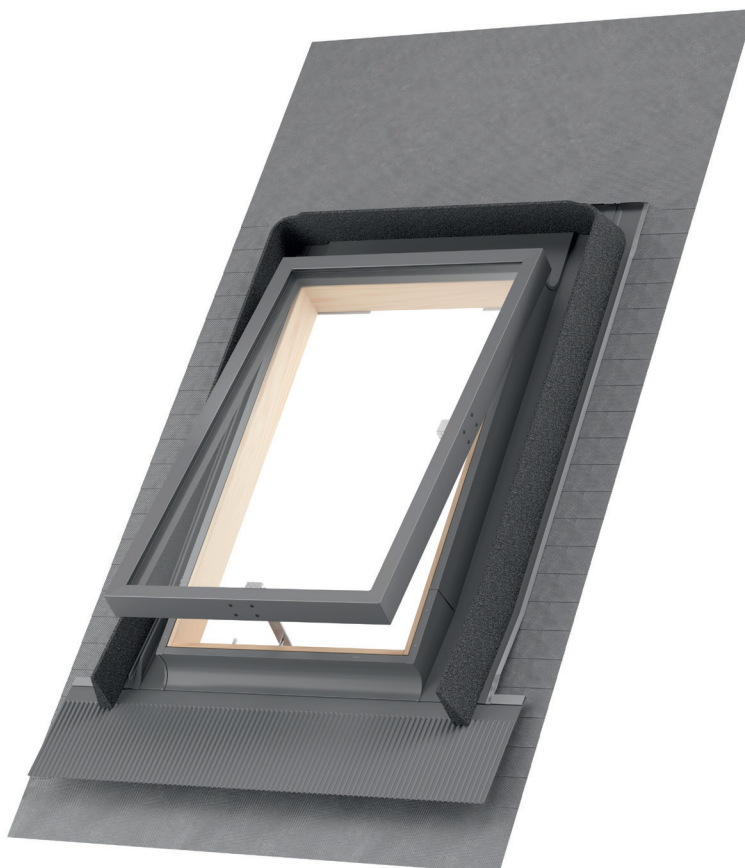

FLEX+

WYŁAZ KFB U

ZASTOSOWANIE

- W budynkach użyteczności publicznej i prywatnych
- Do nieogrzewanych, niezamieszkałych pomieszczeń jak garaże czy strychy
- Montaż na dachach o nachyleniu od 15 do 60 stopni
- Odpowiedni do wszystkich rodzajach pokryć dachowych, max wysokość profilu 90 mm]

CECHY

- Zintegrowany kotnierz z folii paroprzepuszczalnej
- Wyłaz ze zintegrowanym kotnierzem
- Zintegrowana uszczelka piankowa
- Odporny na działanie czynników atmosferycznych oraz promieniowanie UV
- 14 mm podwójny pakiet szybowy (3-8-3)
- Chromowana stalowa klamka z dwiema pozycjami wentylacji
- 5 lat gwarancji
- Łatwa i szybka instalacja

MATERIAŁ

- Rama: drewno sosnowe z certyfikatem FSC suszone w specjalnych komorach
- Zabezpieczone przeciwgrzybicznie
- Profil aluminiowy
- Bezołowiowy, dwuwarstwowy, łatwy w formowaniu kotnierz dolny
- Dostępne opcje kolorystyczne:
- Szary RAL 7043